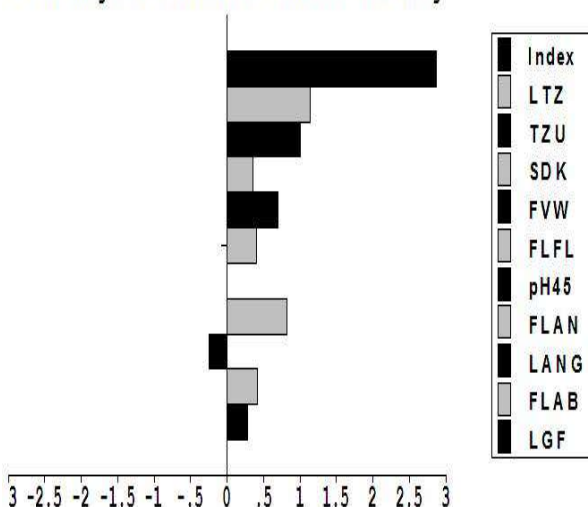

V: WODKA NN 52459 15 NN	VV: WADTARO 63834 28 NP	Zuchtleistung: Würfe/geb/aufgez: 1/10,0/10,0
	VM: ASSEL 504197 15	
M: ANJA 504225 15	MV: WALENKER 63779 28 NN	
	MM: ASTRIT 504103 15	

MLP-Prüfungen:

	Alter	PTZ	FuV	IL	FLFL	FLFE	Goefo	FBZ	Bauch	MFA(%)
VV:RZ: ML: 25/25/ 175	853	2,19	SW: 98	69,2	0,11	0	0	68,5	68,6	
V: KZ: ML: ohne										
MV:RZ: ML: 1 / 1 / 164	993	2,24	SW: 104	57,8	0,27	0	0	61,3	59,6	

Eigenleistung und Zuchtwerte:

Körung:

LTZ: 828g	RSD: 3,7mm	MFA(%): 69,2,	Ext. Bem.: 9 9	Klasse 1
			Alter: 169	
BLUP: 157,4	BLUP/Vater: 150.1		am: 27.02.2019	
	BLUP/Mutter: 151.9		in: 34599 Neuental-Neuenhain	

Abweichungen in Einheiten Standardabweichung

LTZ: 34 g
PTZ: 61 g
Sp: 0,57 mm
FUV: 0,14 kg
FLFL: 1,4 cm²
PH: 0,00
MFA: 0,8 %
IL: -0,50 cm
Bauch: 1,44 %
Frbk: 0,22 Ferkel

Dr. Paul Wagener
Zuchtleiter

Limburg, den 10.05.2019