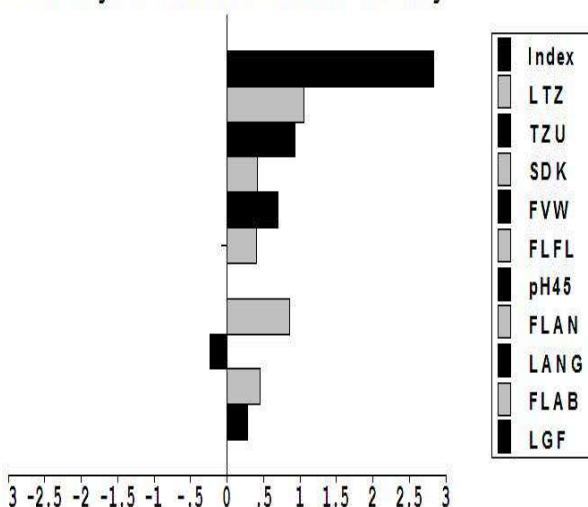

V: WODKA NN 52459 15 NN

VV: WADTARO 63834 28 NP

Zuchtleistung:

Würfe/geb/aufgez:

VM: ASSEL 504197 15

1/10,0/10,0

M: ANJA 504225 15

MV: WALENKER 63779 28 NN

MM: ASTRIT 504103 15

MLP-Prüfungen:

	Alter	PTZ	FuV	IL	FLFL	FLFE	Goefo	FBZ	Bauch	MFA(%)	
VV:RZ:	ML: 25/25/	175	853	2,19	SW: 98	69,2	0,11	0	0	68,5	68,6
V: KZ:	ML:	ohne									
MV:RZ:	ML: 1 / 1 /	164	993	2,24	SW: 104	57,8	0,27	0	0	61,3	59,6

Eigenleistung und Zuchtwerte:

Körung:

LTZ: 811g	RSD: 3,4mm	MFA(%): 67,2,	Ext. Bem.: 9 9	Klasse 1
			Alter: 169	
BLUP: 156,6	BLUP/Vater: 150.1		am: 27.02.2019	
	BLUP/Mutter: 151.9		in: 34599 Neuental-Neuenhain	

Abweichungen in Einheiten Standardabweichung

LTZ:	32 g
PTZ:	56 g
Sp:	0,67 mm
FUV:	0,14 kg
FLFL:	1,4 cm ²
PH:	0,00
MFA:	0,9 %
IL:	-0,46 cm
Bauch:	1,51 %
Frbk:	0,22 Ferkel

Dr. Paul Wagener
Zuchtleiter

Limburg, den 10.05.2019