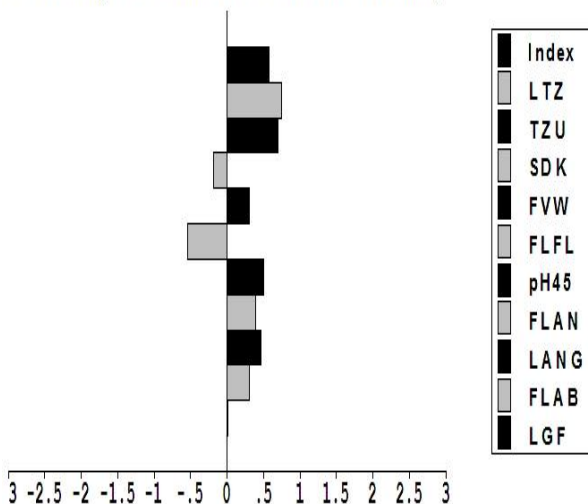

ZUCHTBESCHEINIGUNG

Pietrain

FLIEGER

59351

EBER 504223/14   **tät:** 504223/14   **Clp.** 2352   **geb:** 20.02.2019
MHS: NN   **Zitzen:** 7/7

Züchter und Besitzer: Karl Ludwig Otto, 34599 Neuental-Neuenhain

Abstammung:

V: FLOKATI NN 52381 15 NN	VV: FINITO 52102 15 NP	Zuchtleistung: Würfe/geb/aufgez:
	VM: SONHAG 304052 15 NN	2/11,0/11,0
M: BLUETE 504223 15 NN	MV: MUKASSO 11542 22 NN	
	MM: VER 501934 32	

MLP-Prüfungen:

	Alter	PTZ	FuV	IL	FLFL	FLFE	Goefo	FBZ	Bauch	MFA(%)
V: RZ: ML: 2/2/	160	819	2,12	SW: 102	61,5	0,18	67	59	62,6	66,7
V: KZ: ML: 24/24/	155	972	2,14	SW: 102	57,7	0,21	70	57	63,1	61,8
MV:RZ: ML:				SW:						

Eigenleistung und Zuchtwerte:

Körung:

LTZ: 841g	RSD: 3,7mm	MFA(%): 67,6,	Ext. Bem.: 9 9	Klasse 1
			Alter: 176	
BLUP: 111,4	BLUP/Vater: 116.9	am: 15.08.2019		
	BLUP/Mutter: 91.5	in: 34599 Neuental-Neuenhain		

Abweichungen in Einheiten Standardabweichung

E.Coli Resis.

K88 F18

R/R S/R

LTZ: 22 g
PTZ: 42 g
Sp: -0,30 mm
FUV: 0,06 kg
FLFL: -1,9 cm²
PH: 0,08
MFA: 0,5 %
IL: 0,92 cm
Bauch: 0,59 %
Frbk: 0,01 Ferkel

Dr. Paul Wagener
Zuchtleiter

Limburg, den 16.09.2019

Der Zuchtwert wurde vom Verband der Schweinezüchter Hessen e.V. (VSH e.V.) festgestellt.